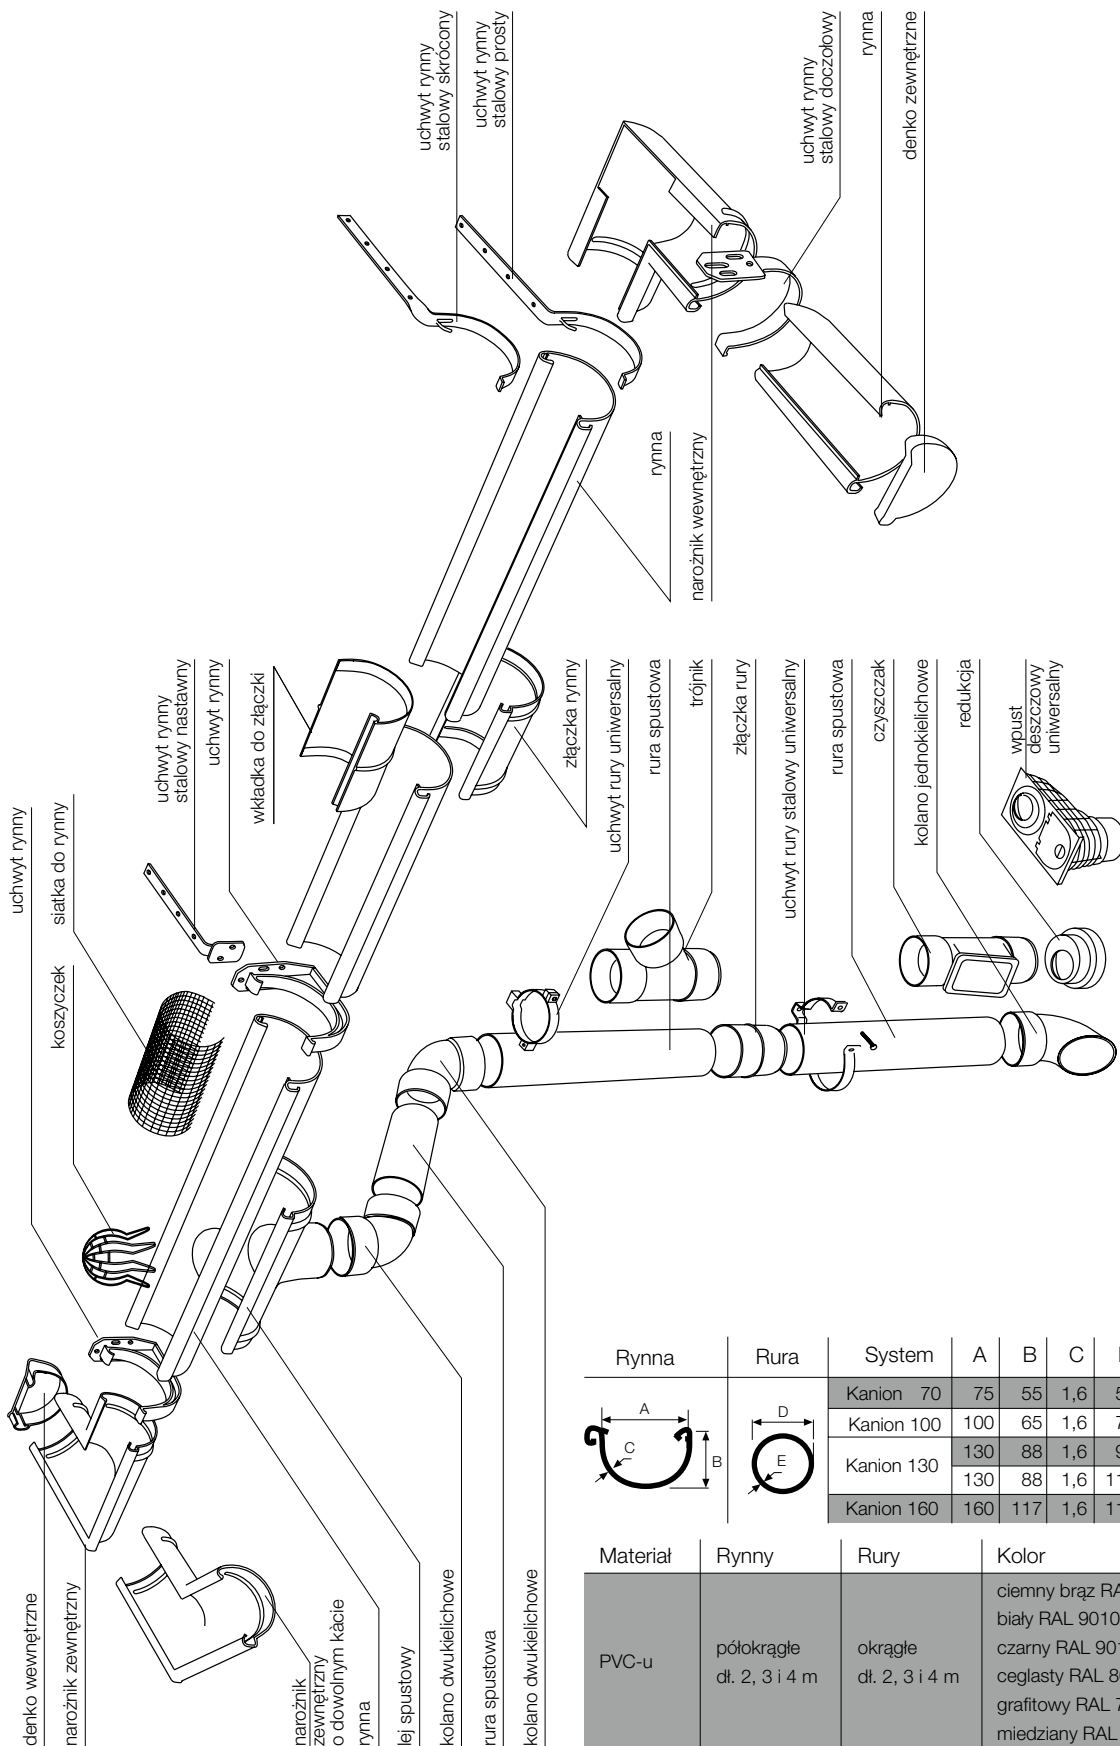

Podstawowe elementy systemu rynnowego Kanion

Rynna	Rura	System	A	B	C	D	E
		Kanion 70	75	55	1,6	50	1,4
		Kanion 100	100	65	1,6	75	1,8
		Kanion 130	130	88	1,6	90	2,0
			130	88	1,6	110	2,2
Kanion 160	160	117	1,6	110	2,2		

Materiał	Rynny	Rury	Kolor
PVC-u	półokrągłe dł. 2, 3 i 4 m	okrągłe dł. 2, 3 i 4 m	ciemny brąz RAL 8017 biały RAL 9010 czarny RAL 9017 ceglasty RAL 8004 grafitowy RAL 7016 miedziany RAL 8003